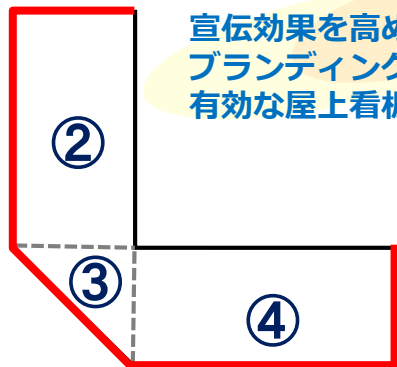

## 広告掲載料

料金	月額 300,000円(税別) ※契約期間相談	サイズ 仕様	H:2.89m × W:19.0m 屋上広告
備考	・屋外広告物許可申請は借主様にてお願いします		

屋上  
広告

## Location

JR線「新橋」駅・SL広場側の駅前商業エリアの一角です。  
スクランブル交差点の角地で視認性良好！

側面  
①

宣伝効果を高め  
ブランディング戦略に  
有効な屋上看板！

側面  
⑤

② ③

④ ⑤

側面  
①