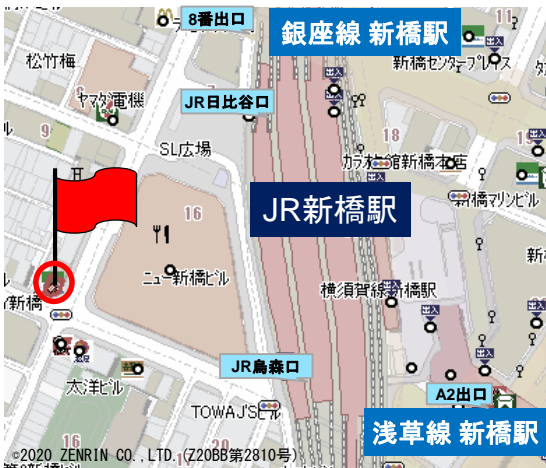

# 屋上看板 契約者募集中！

## Location

JR線「新橋」駅・SL広場側の駅前商業エリアの一角です。  
スクランブル交差点の角地で視認性良好！

側面  
①

宣伝効果を高め  
ブランディング戦略に  
有効な屋上看板！

側面  
⑤

② ③

④ ⑤

側面  
①